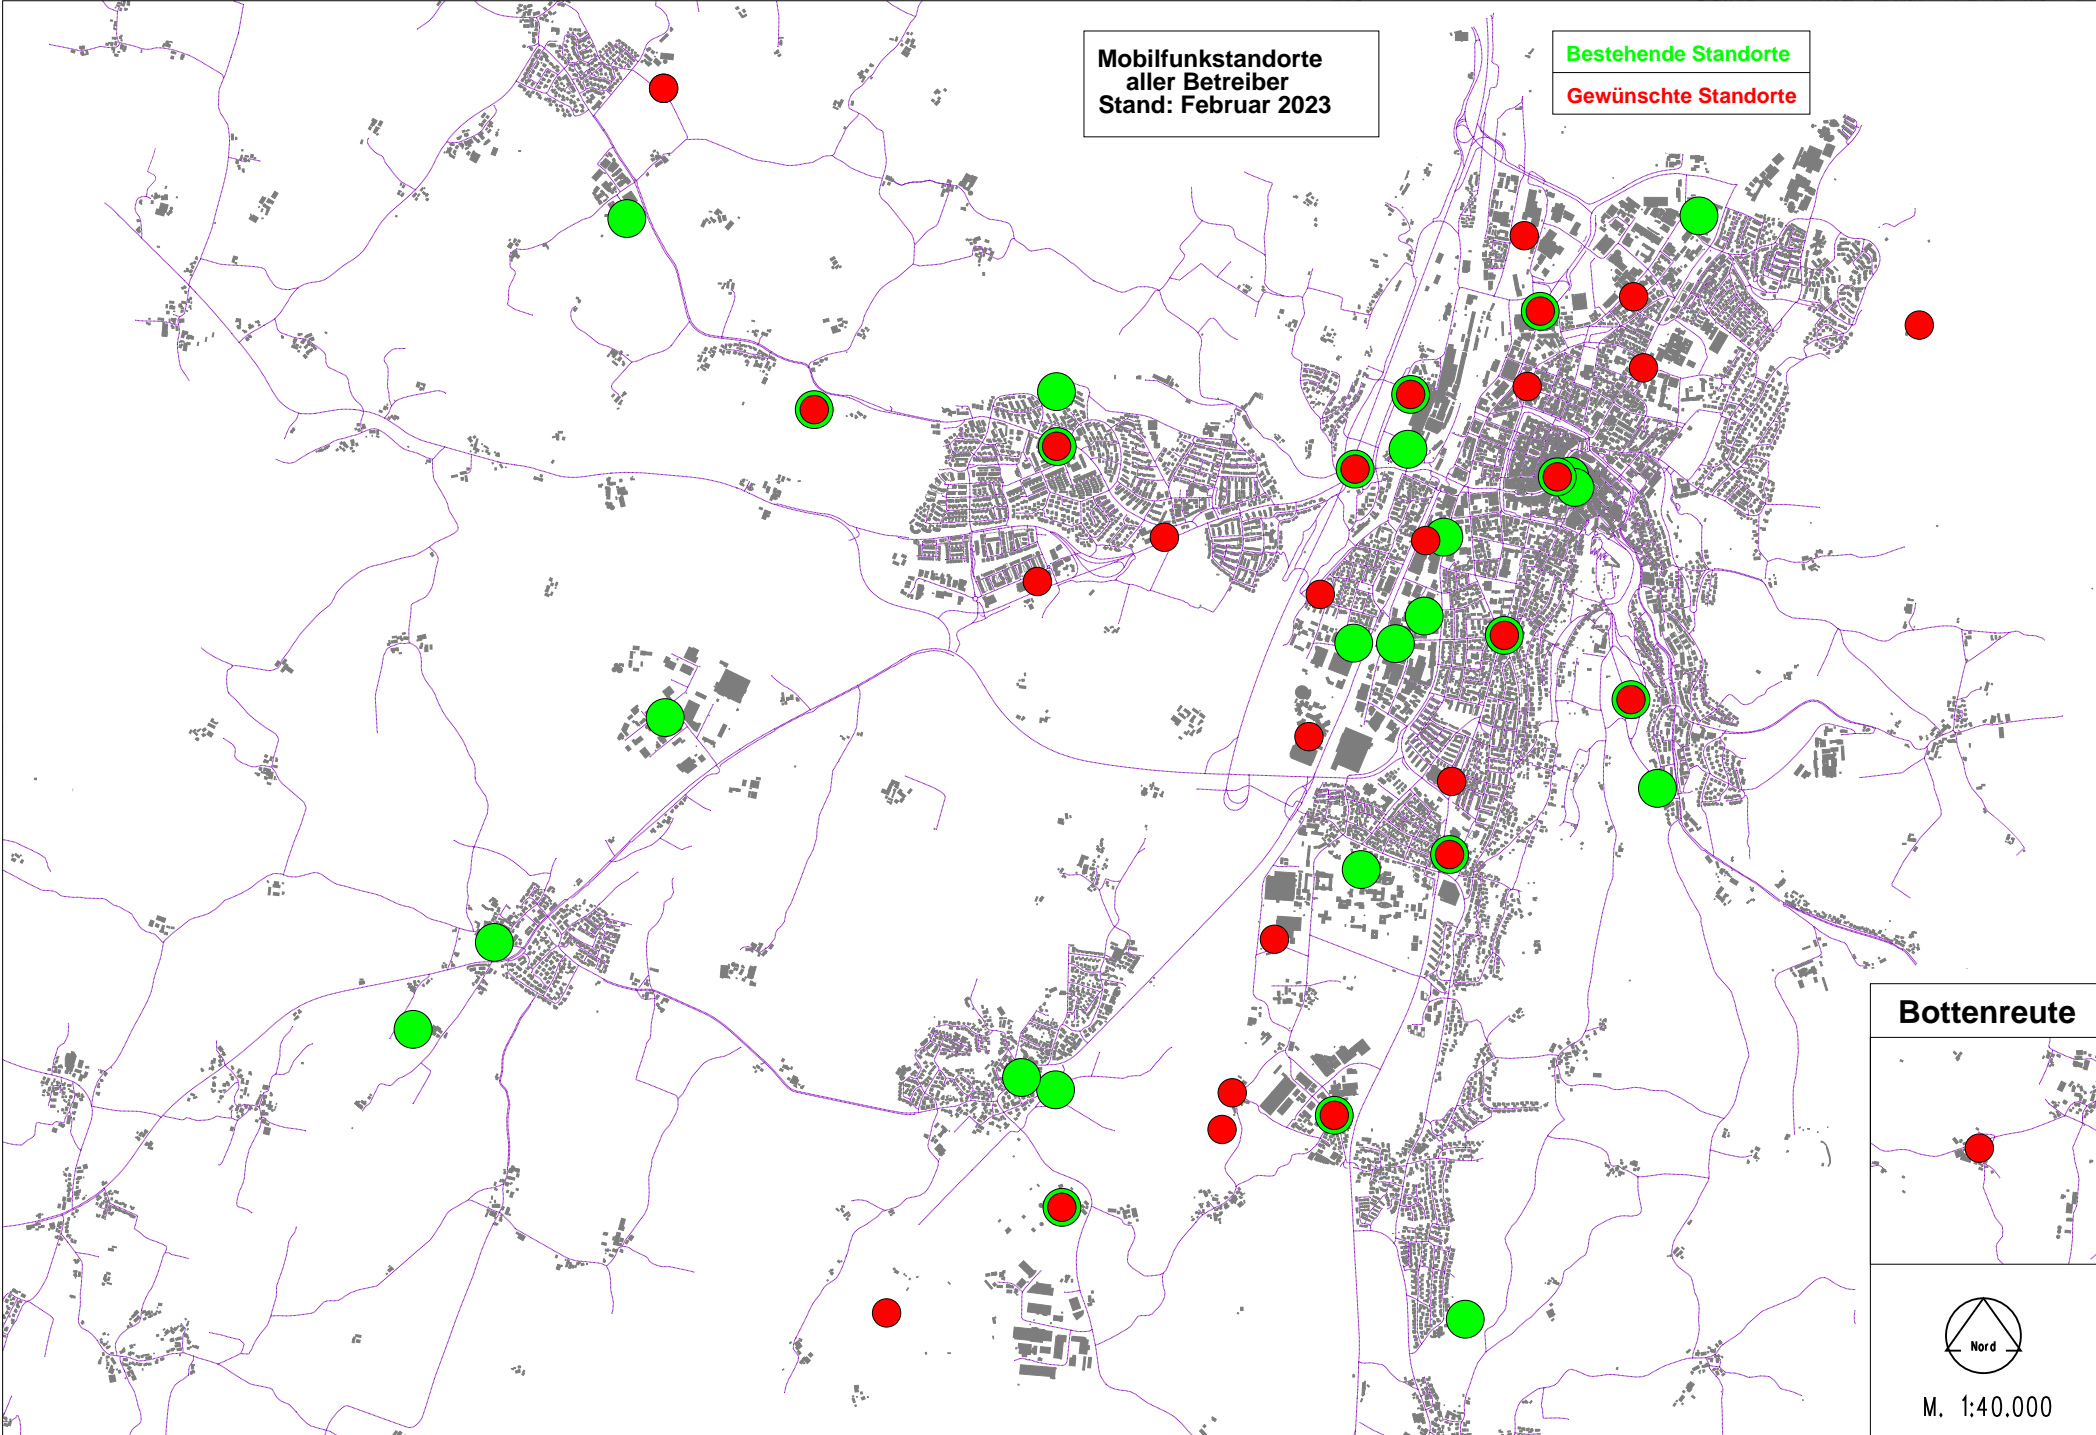

Mobilfunkstandorte  
aller Betreiber  
Stand: Februar 2023

Bestehende Standorte

Gewünschte Standorte

Bottenreute

M. 1:40.000