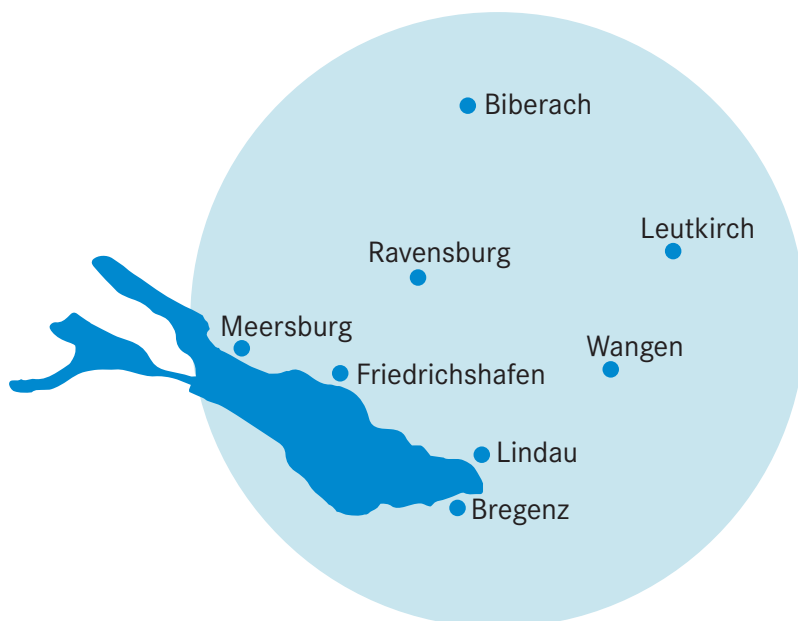

STADTLANDSEE

Das monatliche Kulturmagazin der Städte
Weingarten, Ravensburg, Friedrichshafen

**Erscheint jeden letzten
Donnerstag im Monat**

→ ZUM MAGAZIN

Stadtlandsee hat die Kultur im Fokus: Als kulturelle Stimme der Städte Weingarten, Ravensburg und Friedrichshafen bietet das Magazin monatlich einen informativen Mix aus redaktionellen Beiträgen, Ausblicken auf die Kulturregion oder Veranstaltungen für Kinder. Herzstück ist der Kalender. Hier präsentiert das kulturelle Oberzentrum im Überblick seine beeindruckende Veranstaltungsfülle.

Stadtlandsee ist ein praktischer Monatsplaner für alle kulturbegeisterten Leser sowie ein wertvoller Partner für die Kulturveranstalter der Region. Stadtlandsee liegt in der Region Bodensee-Oberschwaben aus, ebenso in Lindau, Bregenz und im Allgäu.

(73 x 107 mm)

= **240 Euro**

RABATTE

Belegung von 3 Ausgaben: 5 %
Belegung von 6 Ausgaben: 10 %
Belegung von 10 Ausgaben: 15 %

→ MEDIADATEN KURZ

Doppelausgaben
Juni/Juli & August/September

Verbreitung
Über knapp 100 Verteilstellen in
der Region Bodensee-Oberschwaben,
Lindau, Bregenz und im Allgäu

Juni/Juli: 7.5.2021

Aug/Sept: 9.7.2021

Oktober: 10.9.2021

November: 8.10.2021

Dezember: 5.11.2021