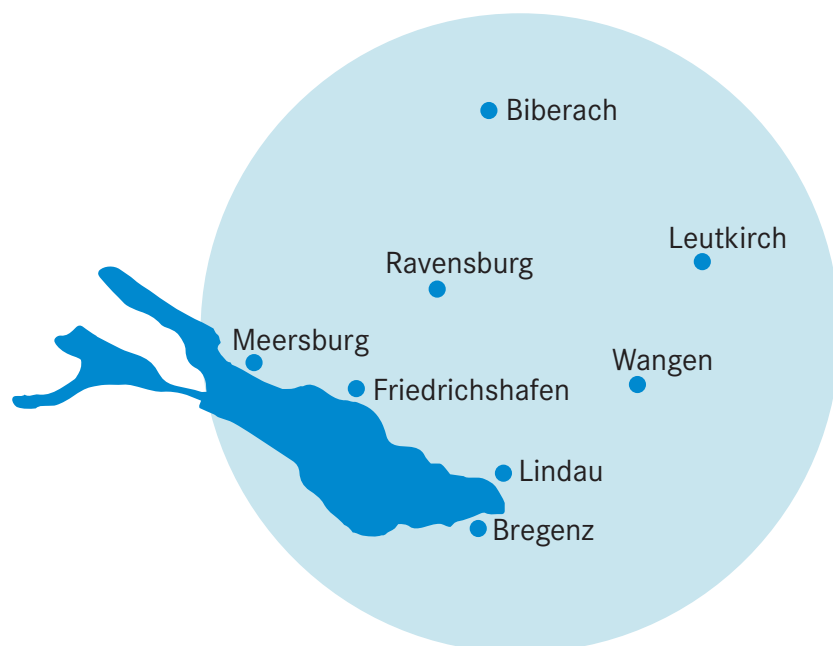

stadtlandsee

Das monatliche Kulturmagazin der Städte
Weingarten, Ravensburg, Friedrichshafen

**Erscheint jeden letzten
Donnerstag im Monat**

→ ZUM MAGAZIN

Stadtlandsee hat die Kultur im Fokus: Als kulturelle Stimme der Städte Weingarten, Ravensburg und Friedrichshafen bietet das Magazin monatlich einen informativen Mix aus redaktionellen Beiträgen, Ausblicken auf die Kulturregion oder Veranstaltungen für Kinder. Herzstück ist der Kalender. Hier präsentiert das kulturelle Oberzentrum im Überblick seine beeindruckende Veranstaltungsfülle.

Stadtlandsee ist ein praktischer Monatsplaner für alle kulturbegeisterten Leser sowie ein wertvoller Partner für die Kulturveranstalter der Region. Stadtlandsee liegt in der Region Bodensee-Oberschwaben aus, ebenso in Lindau, Bregenz und im Allgäu.

RABATTE

Belegung von 3 Ausgaben: 5 %
Belegung von 6 Ausgaben: 10 %
Belegung von 10 Ausgaben: 15 %

→ MEDIADATEN KURZ

Doppelausgaben
Juni/Juli & August/September

Verbreitung
Über knapp 100 Verteilstellen in
der Region Bodensee-Oberschwaben,
Lindau, Bregenz und im Allgäu

Oktober 09.09.2022

November 07.10.2022

Dezember 04.11.2022

Januar '23 02.12.2022