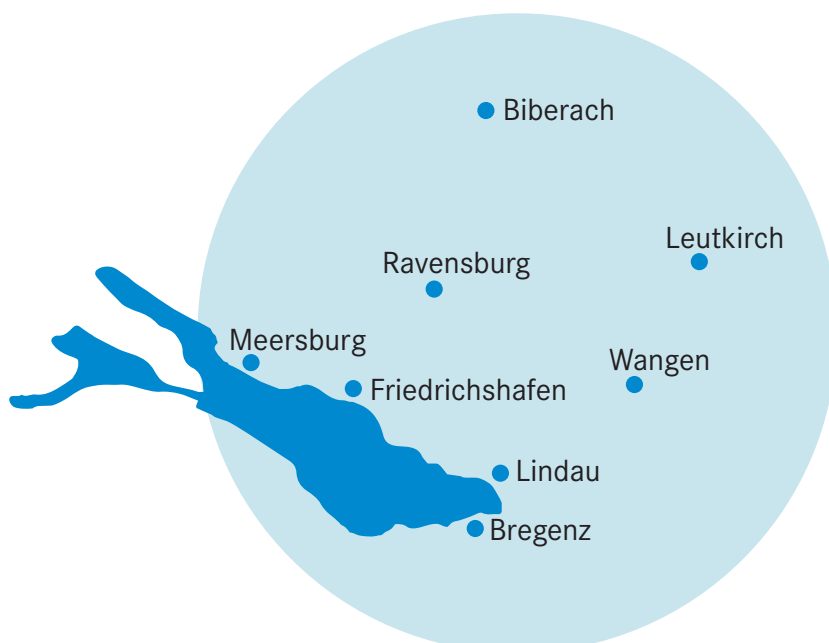

# stadtlandsee

Das monatliche Kulturmagazin der Städte  
Weingarten, Ravensburg, Friedrichshafen

**Erscheint jeden letzten  
Donnerstag im Monat**

## → ZUM MAGAZIN

Stadtlandsee hat die Kultur im Fokus: Als kulturelle Stimme der Städte Weingarten, Ravensburg und Friedrichshafen bietet das Magazin monatlich einen informativen Mix aus redaktionellen Beiträgen, Ausblicken auf die Kulturregion oder Veranstaltungen für Kinder. Herzstück ist der Kalender. Hier präsentiert das kulturelle Oberzentrum im Überblick seine beeindruckende Veranstaltungsfülle.

Stadtlandsee ist ein praktischer Monatsplaner für alle kulturbegeisterten Leser sowie ein wertvoller Partner für die Kulturveranstalter der Region. Stadtlandsee liegt in der Region Bodensee-Oberschwaben aus, ebenso in Lindau, Bregenz und im Allgäu.

#### Verbreitung

Über knapp 100 Verteilstellen in  
der Region Bodensee-Oberschwaben,  
Lindau, Bregenz und im Allgäu