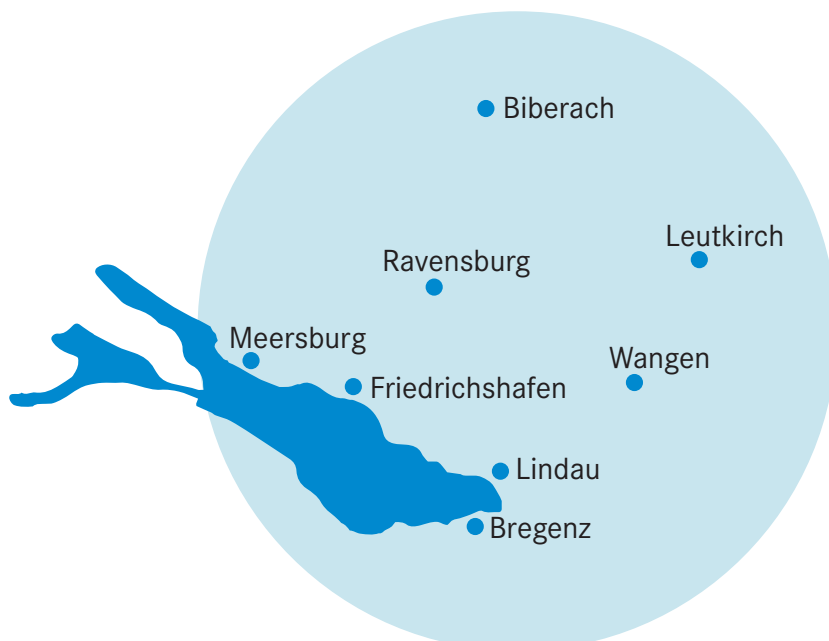

# stadtlandsee

Das monatliche Kulturmagazin der Städte  
Weingarten, Ravensburg, Friedrichshafen

**Erscheint jeden letzten  
Donnerstag im Monat**

## → ZUM MAGAZIN

Stadtlandsee hat die Kultur im Fokus: Als kulturelle Stimme der Städte Weingarten, Ravensburg und Friedrichshafen bietet das Magazin monatlich einen informativen Mix aus redaktionellen Beiträgen, Ausblicken auf die Kulturregion oder Veranstaltungen für Kinder. Herzstück ist der Kalender. Hier präsentiert das kulturelle Oberzentrum im Überblick seine beeindruckende Veranstaltungsfülle.

Stadtlandsee ist ein praktischer Monatsplaner für alle kulturbegeisterten Leser sowie ein wertvoller Partner für die Kulturveranstalter der Region. Stadtlandsee liegt in der Region Bodensee-Oberschwaben aus, ebenso in Lindau, Bregenz und im Allgäu.

#### Verbreitung

Über knapp 100 Verteilstellen in  
der Region Bodensee-Oberschwaben,  
Lindau, Bregenz und im Allgäu