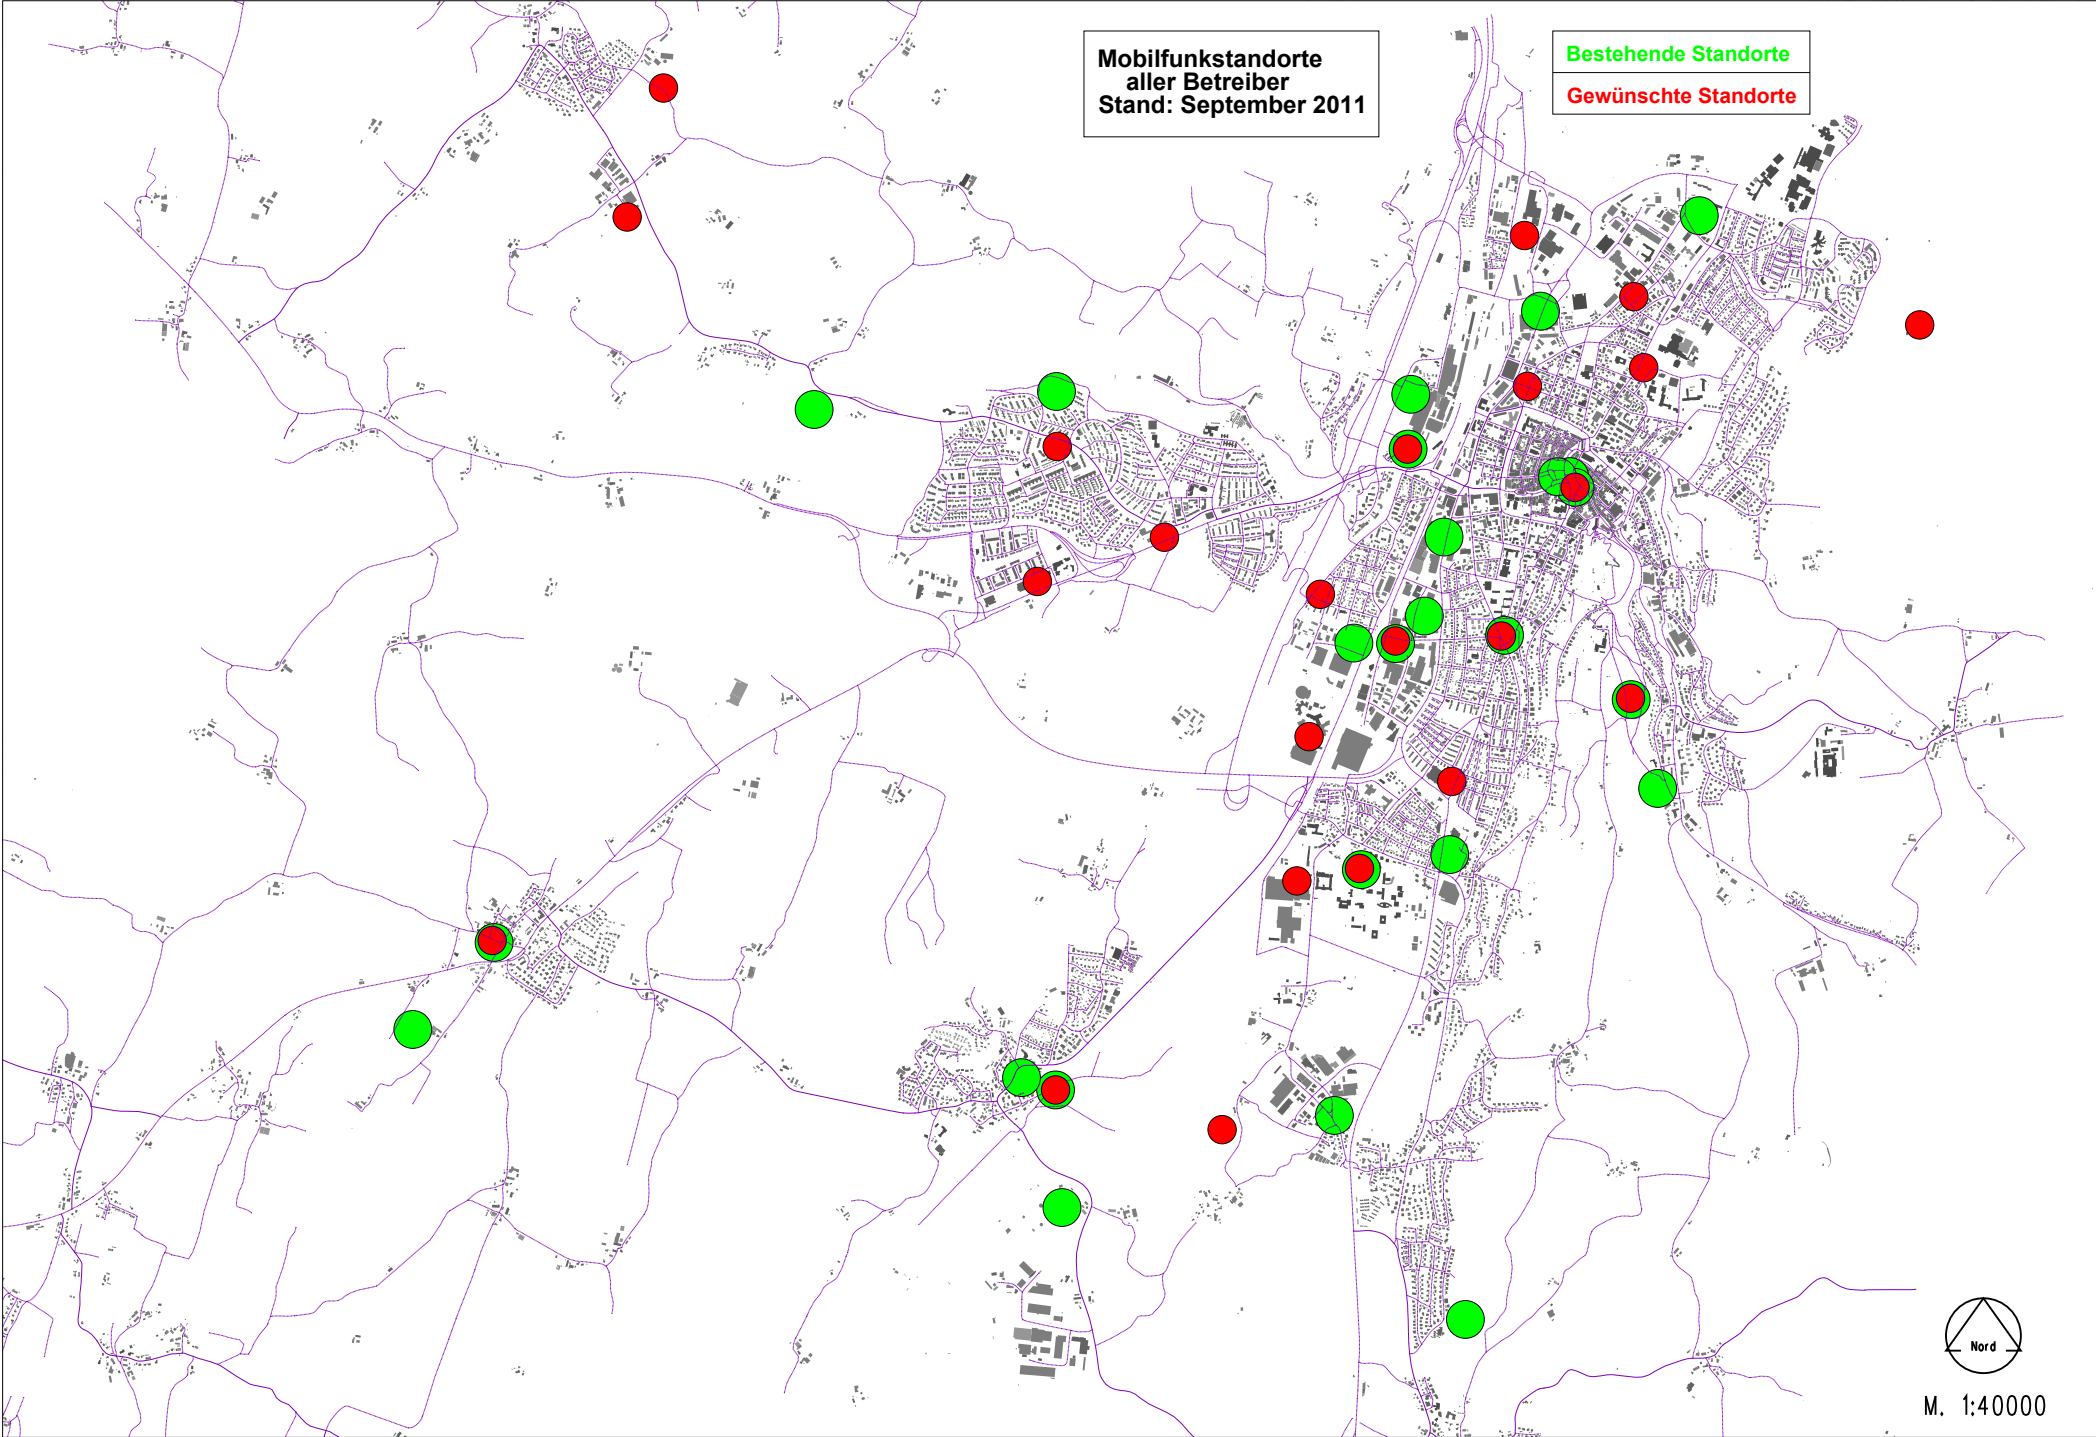

Mobilfunkstandorte
aller Betreiber
Stand: September 2011

Bestehende Standorte
Gewünschte Standorte

M. 1:40000